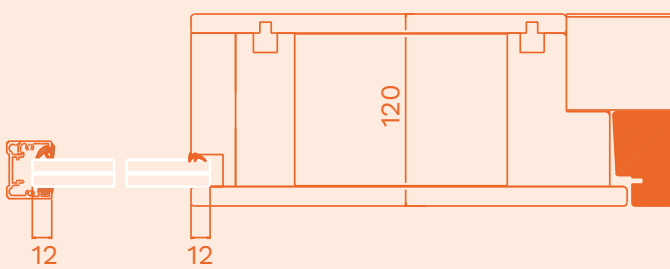

Framkantsmonterat sidoglas

Mittmonterat sidoglas

Slät för väggmontering med fritt avslut eller tillsammans med profil.