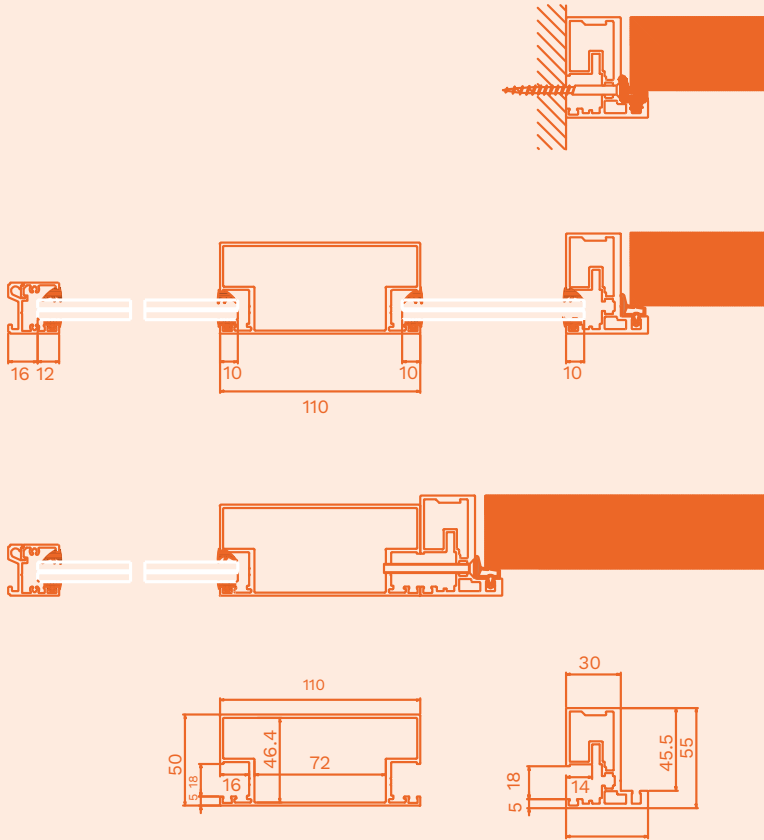

Monteringsalternativ