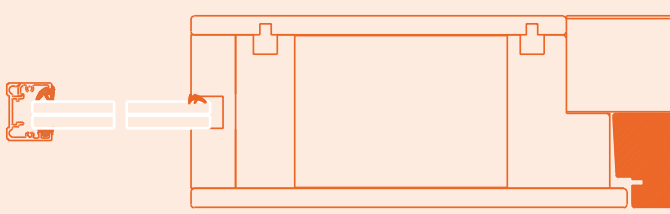

Framkantsmonterat sidoglas

Mittmonterat sidoglas

Slät för väggmontering med fritt avslut eller tillsammans med profil.