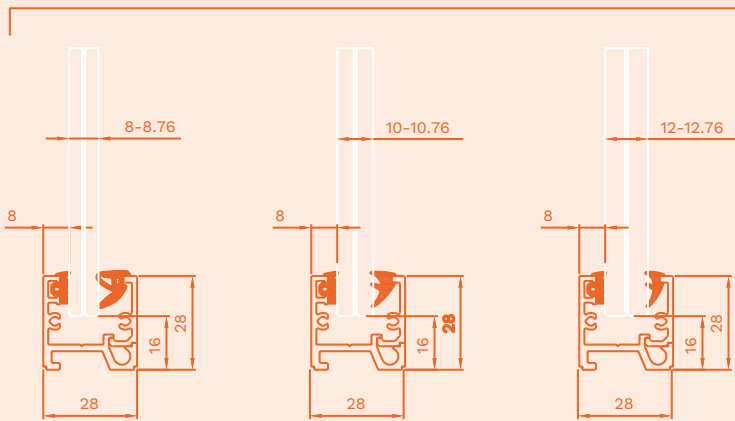

att öka hållfastheten samtidigt som det håller vikten nere. Självklart går de snabbt att montera och är förborrade.

Teknisk information				Silence		
<b>Produkttyp</b>	Profilsystem för fasta glas			Profilsystem för fasta glas		
<b>Glastjocklek</b>	8 - 12,76 mm			16,76 - 21,52 mm		
<b>Installation</b>	Förborrad Ø 5 mm med delning 300 mm. Levereras i längder om 5500 mm.			Förborrad Ø 5 mm med delning 300 mm. Levereras i längder om 5500 mm.		
<b>Material</b>	Aluminium			Aluminium		
<b>Ytbehandling</b>	Anodiserad i natur, svart eller lackerad RAL 9016. Kan även fås lackerad i valfri RAL-kulör eller NCS-kulör			Anodiserad i natur, svart eller lackerad RAL 9016. Kan även fås lackerad i valfri RAL-kulör eller NCS-kulör		
<b>Riktvärden för ljudreducerande glas</b>	Tjocklek	Typ	Rw	Tjocklek	Typ	Rw
	8,76mm	ljudlamell	37dB	16,76mm	ljudlamell	42dB
	10,76mm	ljudlamell	38dB	20,76mm	ljudlamell	44dB
	12,76mm	ljudlamell	40dB			

N28 & N45

N28S & N45S

Profil N28

Silence profil N28S

Profil N45

Silence profil N45S