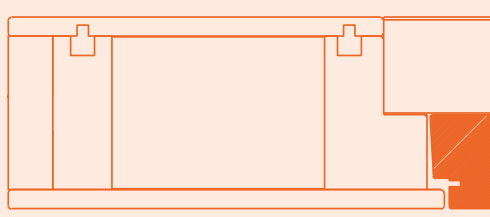

Framkantsmonterat sidoglas

Mittmonterat sidoglas

Slät för väggmontering med fritt avslut eller tillsammans med profil.