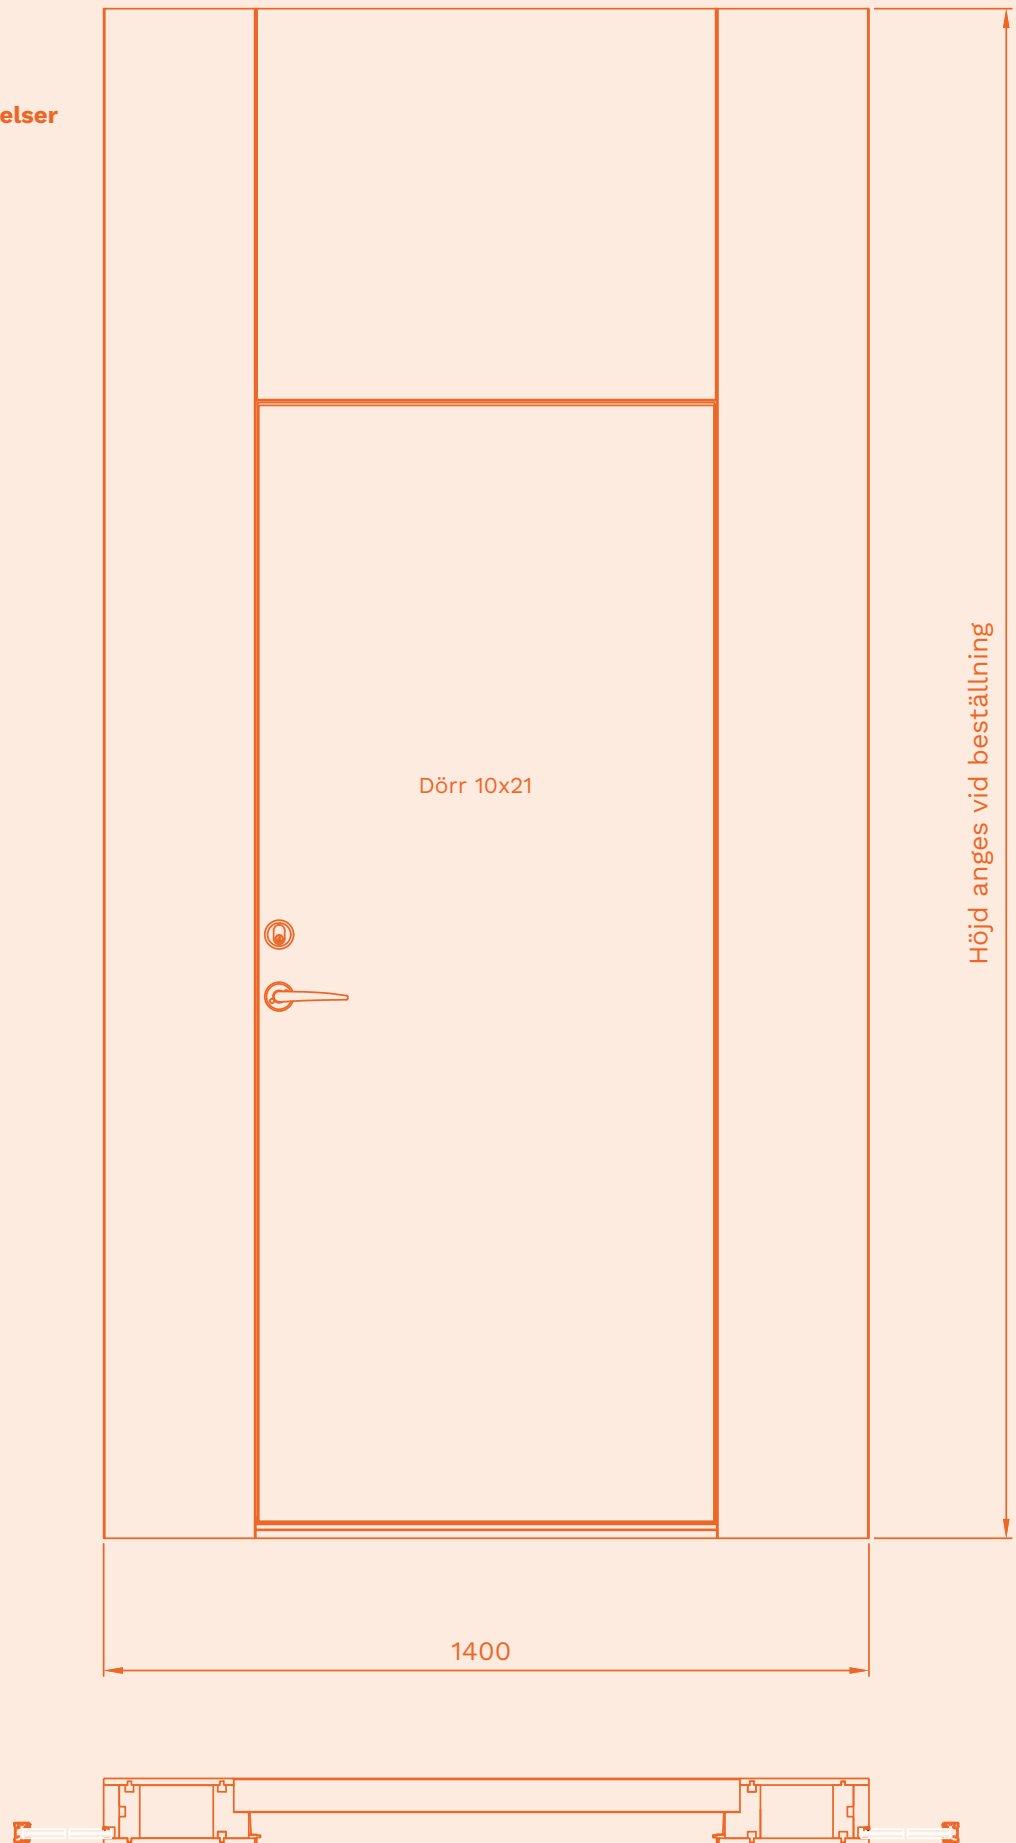

**Mått- och distansangivelser
Nordic Frame® Portal**