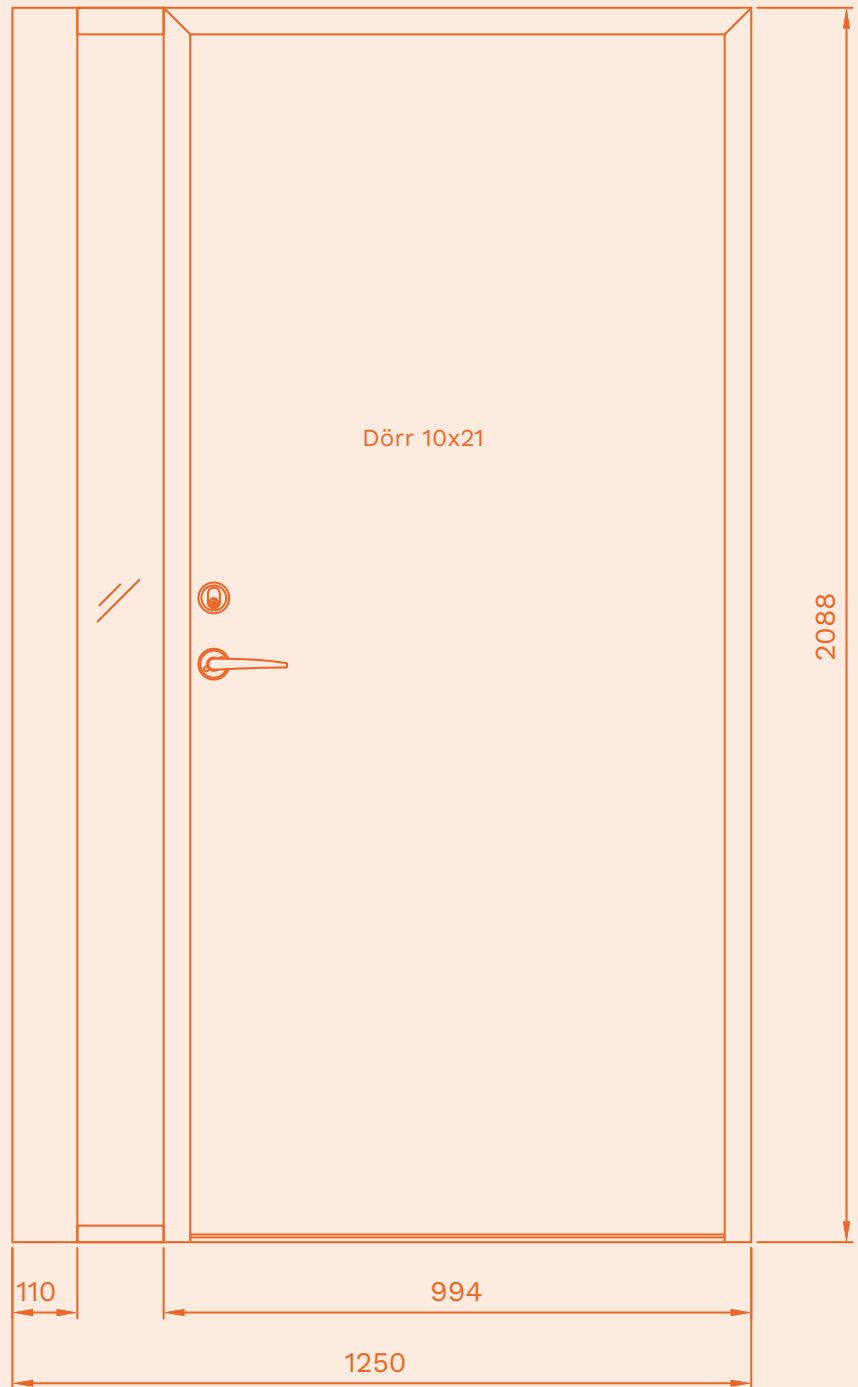

Mått- och distansangivelser
Nordic Frame® WD45