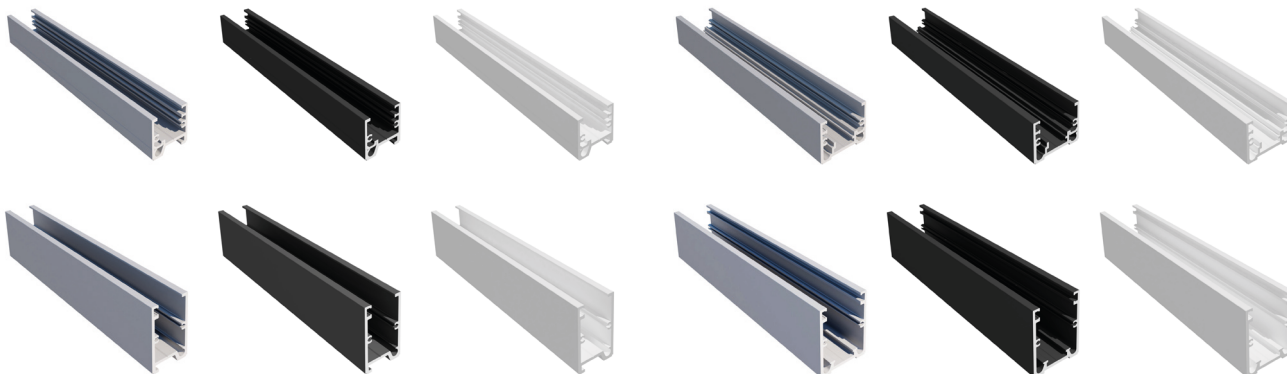

Profil N28

Silence profil N28S

Nordic Frame aluminiumprofiler N28 & N45 för fasta glas

Nordic Frame profilsystem för fasta glas är utvecklade av oss på AXS med kvalitet och användarvänlighet i fokus. Båda våra fasta profiler, N28 och N45, har en enkel konstruktion som är uppbyggd av kammare för

att öka hållfastheten samtidigt som det håller vikten nere. Självklart går de snabbt att montera och är förborrade.

Teknisk information				Silence		
Produkttyp	Profilsystem för fasta glas			Profilsystem för fasta glas		
Glastjocklek	8 - 12,76 mm			16,76 - 21,52 mm		
Installation	Förborrad Ø 5 mm med delning 300 mm. Levereras i längder om 5500 mm.			Förborrad Ø 5 mm med delning 300 mm. Levereras i längder om 5500 mm.		
Material	Aluminium			Aluminium		
Ytbehandling	Anodiserad i natur, svart eller lackerad RAL 9016. Kan även fås lackerad i valfri RAL-kulör eller NCS-kulör			Anodiserad i natur, svart eller lackerad RAL 9016. Kan även fås lackerad i valfri RAL-kulör eller NCS-kulör		
Riktvärden för ljudreducerande glas	Tjocklek	Typ	Rw	Tjocklek	Typ	Rw
	8,76mm	ljudlamell	37dB	16,76mm	ljudlamell	42dB
	10,76mm	ljudlamell	38dB	20,76mm	ljudlamell	44dB
	12,76mm	ljudlamell	40dB			

N28 & N45

N28S & N45S